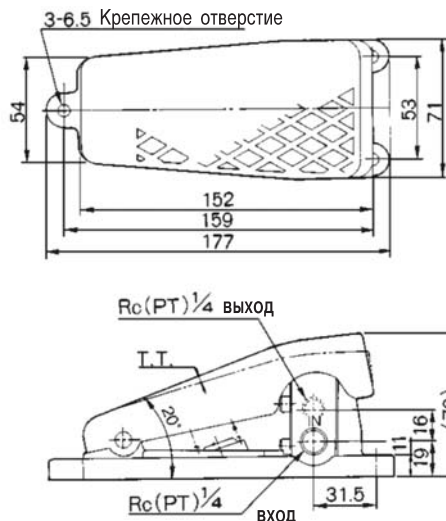

3/2 пневмораспределители с механическим управлением EVM230

Размеры и данные по заказу

С утопленной кнопкой

с пружинным возвратом нормально закрытый

Цвет	Номер для заказа	
	Базовое исполнение	Орган управления
Красный	EVM230-F02-00	VM-33A
Зеленый		
Черный		
Желтый		

Поворотный переключатель

с фиксатором

Цвет	Номер для заказа	
	Базовое исполнение	Орган управления
Красный	EVM230-F02-00	VM-34 AR
Зеленый		VM-34 AG
Черный		VM-34 AB

Педаль

Номер для заказа
EVM230-F02-40

с пружинным возвратом нормально закрытый