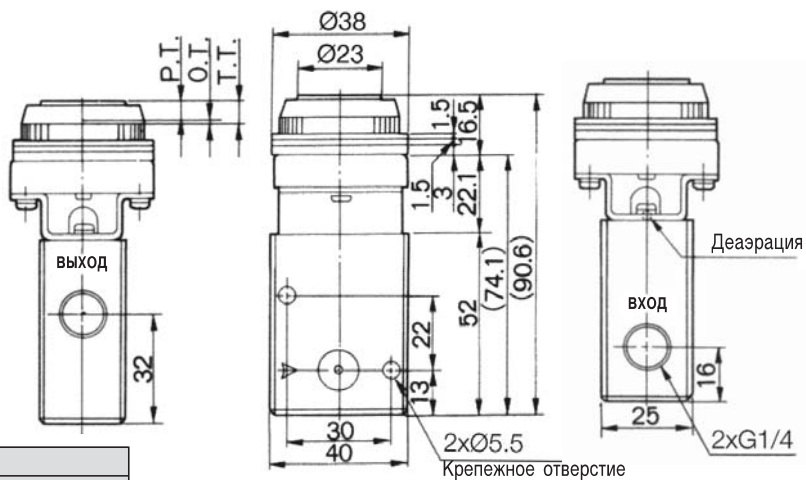

3/2 пневмораспределители с механическим управлением EVM230

Размеры и данные по заказу

С утопленной кнопкой

с пружинным возвратом нормально закрытый

Цвет	Номер для заказа	
	Базовое исполнение	Орган управления
Красный	EVM230-F02-00	VM-33A
Зеленый		
Черный		
Желтый		

Поворотный переключатель

с фиксатором

Цвет	Номер для заказа	
	Базовое исполнение	Орган управления
Красный	EVM230-F02-00	VM-34 AR
Зеленый		VM-34 AG
Черный		VM-34 AB

Педаль

Номер для заказа
EVM230-F02-40

с пружинным возвратом нормально закрытый