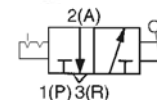

3/2 пневмораспределители с механическим управлением EVM230

Размеры и данные по заказу

С утопленной кнопкой

с пружинным возвратом нормально закрытый

Цвет	Номер для заказа	
	Базовое исполнение	Орган управления
Красный	EVM230-F02-00	VM-33A
Зеленый		
Черный		
Желтый		

Поворотный переключатель

с фиксатором

Цвет	Номер для заказа	
	Базовое исполнение	Орган управления
Красный	EVM230-F02-00	VM-34 AR
Зеленый		VM-34 AG
Черный		VM-34 AB

Педаль

Номер для заказа
EVM230-F02-40

с пружинным возвратом нормально закрытый