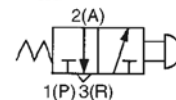

3/2 пневмораспределители с механическим управлением EVM230

Размеры и данные по заказу

С утопленной кнопкой

с пружинным возвратом нормально закрытый

Цвет	Номер для заказа	
	Базовое исполнение	Орган управления
Красный	EVM230-F02-00	VM-33A
Зеленый		
Черный		
Желтый		

Поворотный переключатель

с фиксатором

Цвет	Номер для заказа	
	Базовое исполнение	Орган управления
Красный	EVM230-F02-00	VM-34 AR
Зеленый		VM-34 AG
Черный		VM-34 AB

Педаль

Номер для заказа
EVM230-F02-40

с пружинным возвратом нормально закрытый