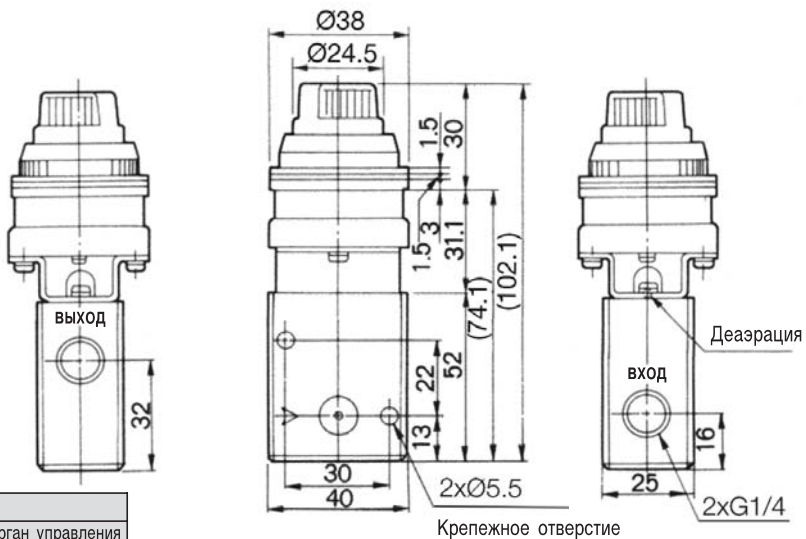

3/2 пневмораспределители с механическим управлением EVM230

Размеры и данные по заказу

С утопленной кнопкой

с пружинным возвратом нормально закрытый

Цвет	Номер для заказа	
	Базовое исполнение	Орган управления
Красный	EVM230-F02-00	VM-33A
Зеленый		
Черный		
Желтый		

Поворотный переключатель

с фиксатором

Цвет	Номер для заказа	
	Базовое исполнение	Орган управления
Красный	EVM230-F02-00	VM-34 AR
Зеленый		VM-34 AG
Черный		VM-34 AB

Педаль

Номер для заказа
EVM230-F02-40

с пружинным возвратом нормально закрытый