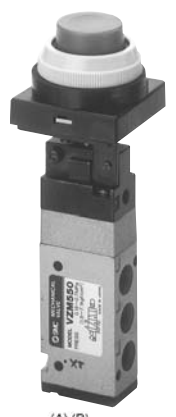

- Высокая скорость срабатывания (300 циклов/мин)

Технические характеристики

Модель	С механическим управлением						
	Базовое исполнение	Роликовый рычаг	Кнопочный выключ.	Поворотный переключ.	Ломающийся рычаг	Тумблер	
Среда	Очищенный сжатый воздух с содержанием масла или без него						
Присоединительная резьба	G1/8						
Диапазон рабочих давлений (МПа)	0.15~0.7						
Диапазон рабочих температур (°C)	5~60						
Пусковые усилия и перемещения							
	F.O.F. (Н)	16	8	21	23	7	15
	P.T. (мм)	1	2.2	4.4	-	2.4	-
	O.T. (мм)	2	4	2	-	4.6	-
	T.T. (мм)	5	11	6.5	90°	7	40°
Вес (г)	130 (базовое исполнение)						
Монтажное положение	Произвольное						
Расход (норм. л/мин)	590						

С пружинным возвратом

Ломающийся рычаг

Тип ролика	Номер для заказа	
	Базовое исполнение	Орган управления
Полиацеталь	EVZM550-F01-00	VM-02 C
Сталь		VM-02 CS

С пружинным возвратом

Размеры и данные по заказу

Тумблер

Отверстие для монтажа на щите управления

Базовое исполнение	Орган управления
EVZM550-F01-00	VM-08C

С фиксатором

Грибовидная кнопка

Отверстие для монтажа на щите управления

Цвет	Номер для заказа	
	Базовое исполнение	Орган управления
Красный	EVZM550-F01-00	VM-30CR
Зеленый		VM-30CG
Черный		VM-30CB

С пружинным возвратом

С выступающей кнопкой

Отверстие для монтажа на щите управления

Цвет	Номер для заказа	
	Базовое исполнение	Орган управления
Красный	EVZM550-F01-00	VM-32CR
Зеленый		VM-32CG
Черный		VM-32CB