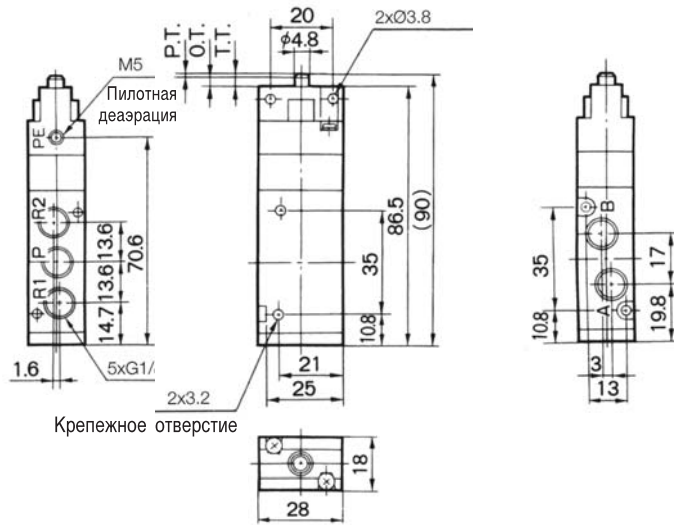

- Высокая скорость срабатывания (300 циклов/мин)

Технические характеристики

Модель	С механическим управлением						
	Базовое исполнение	Роликовый рычаг	Кнопочный выключ.	Поворотный переключ.	Ломающийся рычаг	Тумблер	
Среда	Очищенный сжатый воздух с содержанием масла или без него						
Присоединительная резьба	G1/8						
Диапазон рабочих давлений (МПа)	0.15~0.7						
Диапазон рабочих температур (°C)	5~60						
Пусковые усилия и перемещения							
	F.O.F. (Н)	16	8	21	23	7	15
	P.T. (мм)	1	2.2	4.4	-	2.4	-
	O.T. (мм)	2	4	2	-	4.6	-
	T.T. (мм)	5	11	6.5	90°	7	40°
Вес (г)	130 (базовое исполнение)						
Монтажное положение	Произвольное						
Расход (норм. л/мин)	590						

Характеристики расхода

5/2 пневмораспределители с механическим управлением EVZM550

Размеры и данные по заказу

Базовое исполнение

Номер для заказа
EVZM550-F01-00

С пружинным возвратом

Роликовый рычаг

Тип ролика	Номер для заказа	
	Базовое исполнение	Орган управления
Полиацеталь	EVZM550-F01-00	VM-01 C
Сталь		VM-01 CS

С пружинным возвратом

Ломающийся рычаг

Тип ролика	Номер для заказа	
	Базовое исполнение	Орган управления
Полиацеталь	EVZM550-F01-00	VM-02 C
Сталь		VM-02 CS

С пружинным возвратом

Размеры и данные по заказу

Тумблер

Отверстие для монтажа на щите управления

Базовое исполнение	Орган управления
EVZM550-F01-00	VM-08C

С фиксатором

Грибовидная кнопка

Отверстие для монтажа на щите управления

Цвет	Номер для заказа	
	Базовое исполнение	Орган управления
Красный	EVZM550-F01-00	VM-30CR
Зеленый		VM-30CG
Черный		VM-30CB