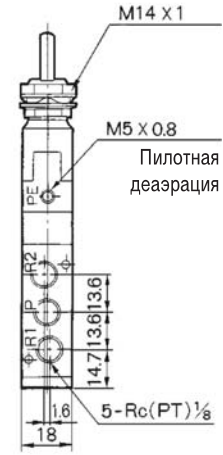

- Высокая скорость срабатывания (300 циклов/мин)

Технические характеристики

Модель	С механическим управлением						
	Базовое исполнение	Роликовый рычаг	Кнопочный выключ.	Поворотный переключ.	Ломающийся рычаг	Тумблер	
Среда	Очищенный сжатый воздух с содержанием масла или без него						
Присоединительная резьба	G1/8						
Диапазон рабочих давлений (МПа)	0.15~0.7						
Диапазон рабочих температур (°C)	5~60						
Пусковые усилия и перемещения							
	F.O.F. (Н)	16	8	21	23	7	15
	P.T. (мм)	1	2.2	4.4	-	2.4	-
	O.T. (мм)	2	4	2	-	4.6	-
	T.T. (мм)	5	11	6.5	90°	7	40°
Вес (г)	130 (базовое исполнение)						
Монтажное положение	Произвольное						
Расход (норм. л/мин)	590						

Характеристики расхода

5/2 пневмораспределители с механическим управлением EVZM550

Размеры и данные по заказу

Базовое исполнение

Номер для заказа
EVZM550-F01-00

С пружинным возвратом

Роликовый рычаг

Тип ролика	Номер для заказа	
	Базовое исполнение	Орган управления
Полиацеталь	EVZM550-F01-00	VM-01 C
Сталь		VM-01 CS

С пружинным возвратом

Ломающийся рычаг

Тип ролика	Номер для заказа	
	Базовое исполнение	Орган управления
Полиацеталь	EVZM550-F01-00	VM-02 C
Сталь		VM-02 CS

С пружинным возвратом

Размеры и данные по заказу

Тумблер

Отверстие для монтажа на щите управления

Базовое исполнение	Орган управления
EVZM550-F01-00	VM-08C

С фиксатором

Грибовидная кнопка

Отверстие для монтажа на щите управления

Цвет	Номер для заказа	
	Базовое исполнение	Орган управления
Красный	EVZM550-F01-00	VM-30CR
Зеленый		VM-30CG
Черный		VM-30CB