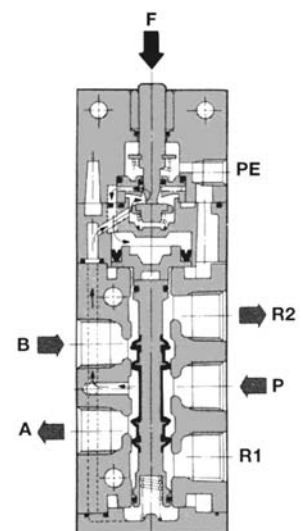

- Высокая скорость срабатывания (300 циклов/мин)

Технические характеристики

Модель	С механическим управлением						
	Базовое исполнение	Роликовый рычаг	Кнопочный выключ.	Поворотный переключ.	Ломающийся рычаг	Тумблер	
Среда	Очищенный сжатый воздух с содержанием масла или без него						
Присоединительная резьба	G1/8						
Диапазон рабочих давлений (МПа)	0.15~0.7						
Диапазон рабочих температур (°C)	5~60						
Пусковые усилия и перемещения							
	F.O.F. (Н)	16	8	21	23	7	15
	P.T. (мм)	1	2.2	4.4	-	2.4	-
	O.T. (мм)	2	4	2	-	4.6	-
	T.T. (мм)	5	11	6.5	90°	7	40°
Вес (г)	130 (базовое исполнение)						
Монтажное положение	Произвольное						
Расход (норм. л/мин)	590						

Характеристики расхода

5/2 пневмораспределители с механическим управлением EVZM550

Размеры и данные по заказу

Базовое исполнение

Номер для заказа
EVZM550-F01-00

С пружинным возвратом

Роликовый рычаг

Тип ролика	Номер для заказа	
	Базовое исполнение	Орган управления
Полиацеталь	EVZM550-F01-00	VM-01 C
Сталь		VM-01 CS

С пружинным возвратом

Ломающийся рычаг

Тип ролика	Номер для заказа	
	Базовое исполнение	Орган управления
Полиацеталь	EVZM550-F01-00	VM-02 C
Сталь		VM-02 CS

С пружинным возвратом

Размеры и данные по заказу

Тумблер

Отверстие для монтажа на щите управления

Базовое исполнение	Орган управления
EVZM550-F01-00	VM-08C

С фиксатором

Грибовидная кнопка

Отверстие для монтажа на щите управления

Цвет	Номер для заказа	
	Базовое исполнение	Орган управления
Красный	EVZM550-F01-00	VM-30CR
Зеленый		VM-30CG
Черный		VM-30CB