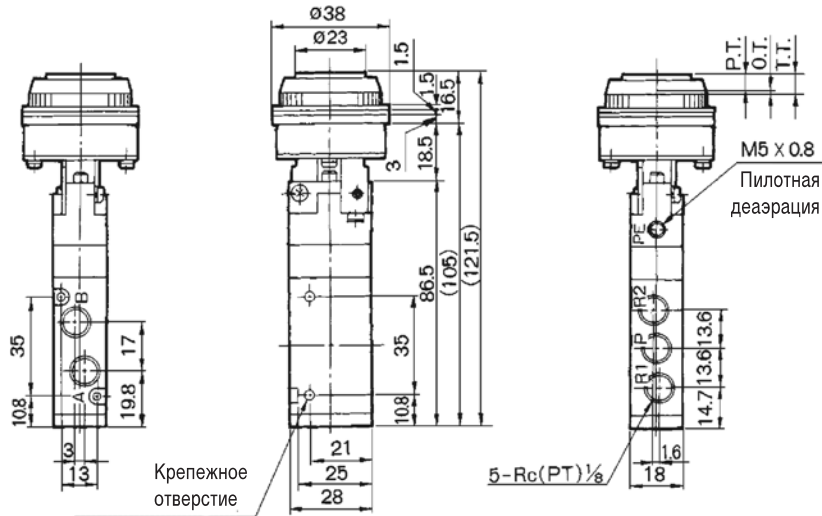

Тумблер

Отверстие для монтажа на щите управления

Базовое исполнение	Орган управления
EVZM550-F01-00	VM-08C

С фиксатором

Грибовидная кнопка

Отверстие для монтажа на щите управления

Цвет	Номер для заказа	
	Базовое исполнение	Орган управления
Красный	EVZM550-F01-00	VM-30CR
Зеленый		VM-30CG
Черный		VM-30CB

С пружинным возвратом

5/2 пневмораспределители с механическим управлением EVZM550

Размеры и данные по заказу

С утопленной кнопкой

Отверстие для монтажа на щите управления
МАКС. 6

С пружинным возвратом

Цвет	Номер для заказа	
	Базовое исполнение	Орган управления
Красный	EVZM550-F01-00	VM-33C
Зеленый		
Черный		
Желтый		