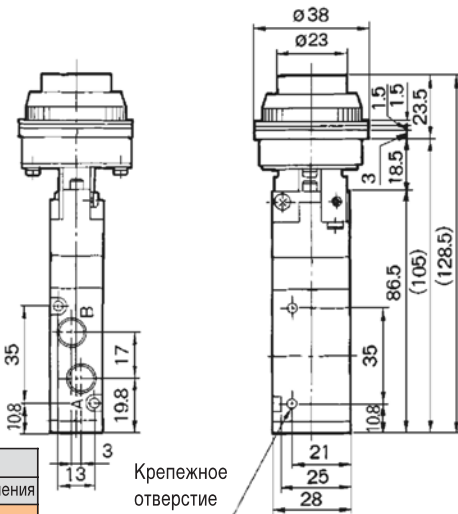

С выступающей кнопкой

Отверстие для монтажа на щите управления

Цвет	Номер для заказа	
	Базовое исполнение	Орган управления
Красный	EVZM550-F01-00	VM-32CR
Зеленый		VM-32CG
Черный		VM-32CB

С пружинным возвратом