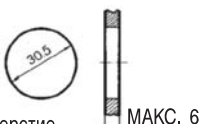

С выступающей кнопкой