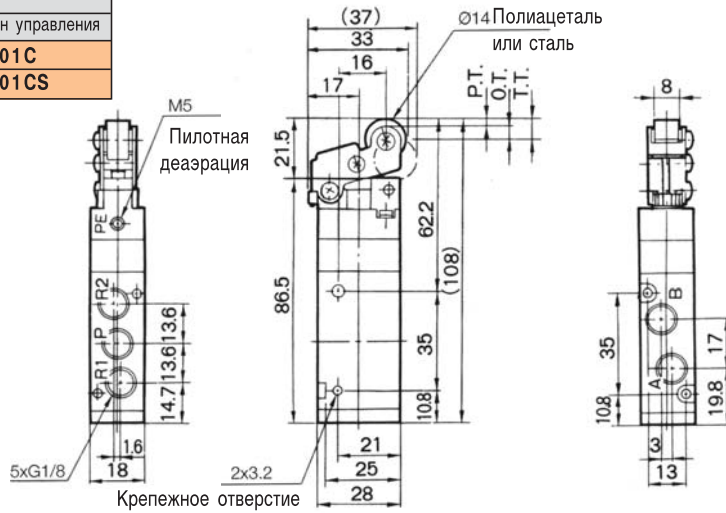

- Высокая скорость срабатывания (300 циклов/мин)

Технические характеристики

Модель	С механическим управлением						
	Базовое исполнение	Роликовый рычаг	Кнопочный выключ.	Поворотный переключ.	Ломающийся рычаг	Тумблер	
Среда	Очищенный сжатый воздух с содержанием масла или без него						
Присоединительная резьба	G1/8						
Диапазон рабочих давлений (МПа)	0.15~0.7						
Диапазон рабочих температур (°C)	5~60						
Пусковые усилия и перемещения							
	F.O.F. (Н)	16	8	21	23	7	15
	P.T. (мм)	1	2.2	4.4	-	2.4	-
	O.T. (мм)	2	4	2	-	4.6	-
	T.T. (мм)	5	11	6.5	90°	7	40°
Вес (г)	130 (базовое исполнение)						
Монтажное положение	Произвольное						
Расход (норм. л/мин)	590						

Характеристики расхода

5/2 пневмораспределители с механическим управлением EVZM550

Размеры и данные по заказу

Базовое исполнение

Номер для заказа
EVZM550-F01-00

С пружинным возвратом

Роликовый рычаг

Тип ролика	Номер для заказа	
	Базовое исполнение	Орган управления
Полиацеталь	EVZM550-F01-00	VM-01 C
Сталь		VM-01 CS

С пружинным возвратом

Ломающийся рычаг

Тип ролика	Номер для заказа	
	Базовое исполнение	Орган управления
Полиацеталь	EVZM550-F01-00	VM-02 C
Сталь		VM-02 CS

С пружинным возвратом

Размеры и данные по заказу

Тумблер

Отверстие для монтажа на щите управления

Базовое исполнение	Орган управления
EVZM550-F01-00	VM-08C

С фиксатором

Грибовидная кнопка

Отверстие для монтажа на щите управления

Цвет	Номер для заказа	
	Базовое исполнение	Орган управления
Красный	EVZM550-F01-00	VM-30CR
Зеленый		VM-30CG
Черный		VM-30CB