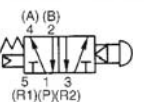

- Высокая скорость срабатывания (300 циклов/мин)

Технические характеристики

Модель	С механическим управлением						
	Базовое исполнение	Роликовый рычаг	Кнопочный выключ.	Поворотный переключ.	Ломающийся рычаг	Тумблер	
Среда	Очищенный сжатый воздух с содержанием масла или без него						
Присоединительная резьба	G1/8						
Диапазон рабочих давлений (МПа)	0.15~0.7						
Диапазон рабочих температур (°C)	5~60						
Пусковые усилия и перемещения							
	F.O.F. (Н)	16	8	21	23	7	15
	P.T. (мм)	1	2.2	4.4	-	2.4	-
	O.T. (мм)	2	4	2	-	4.6	-
	T.T. (мм)	5	11	6.5	90°	7	40°
Вес (г)	130 (базовое исполнение)						
Монтажное положение	Произвольное						
Расход (норм. л/мин)	590						

Характеристики расхода

5/2 пневмораспределители с механическим управлением EVZM550

Размеры и данные по заказу

Базовое исполнение

Номер для заказа
EVZM550-F01-00

С пружинным возвратом

Роликовый рычаг

Тип ролика	Номер для заказа	
	Базовое исполнение	Орган управления
Полиацеталь	EVZM550-F01-00	VM-01 C
Сталь		VM-01 CS

С пружинным возвратом

Ломающийся рычаг

Тип ролика	Номер для заказа	
	Базовое исполнение	Орган управления
Полиацеталь	EVZM550-F01-00	VM-02 C
Сталь		VM-02 CS

С пружинным возвратом

Размеры и данные по заказу