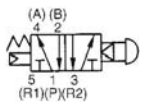

Характеристики расхода

5/2 пневмораспределители с механическим управлением EVZM550

Размеры и данные по заказу

Базовое исполнение

Номер для заказа
EVZM550-F01-00

С пружинным возвратом

Роликовый рычаг

Тип ролика	Номер для заказа	
	Базовое исполнение	Орган управления
Полиацеталь	EVZM550-F01-00	VM-01 C
Сталь		VM-01 CS

С пружинным возвратом

Ломающийся рычаг

Тип ролика	Номер для заказа	
	Базовое исполнение	Орган управления
Полиацеталь	EVZM550-F01-00	VM-02 C
Сталь		VM-02 CS

С пружинным возвратом

Размеры и данные по заказу