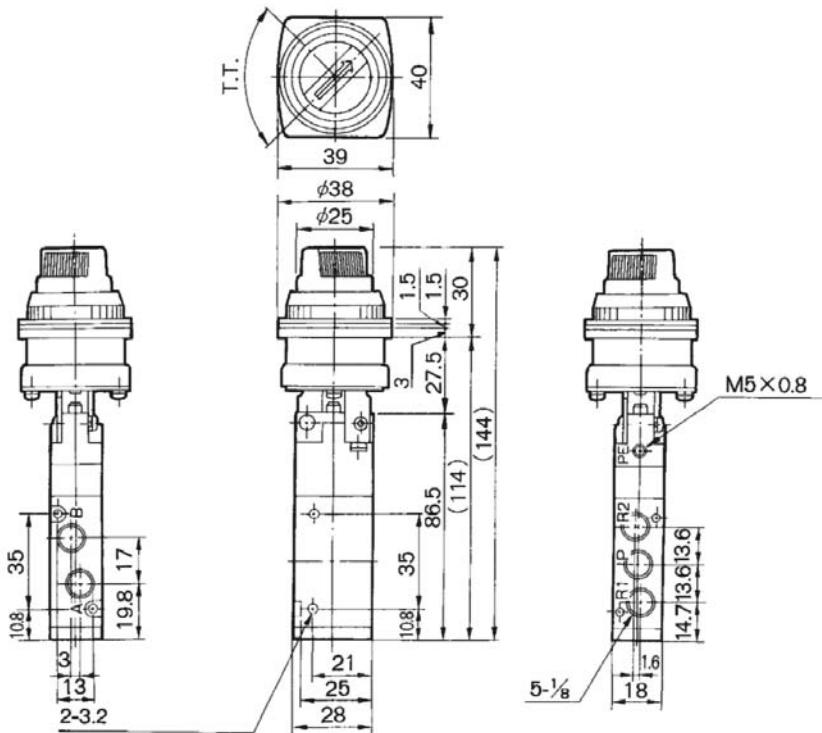

Поворотный переключатель

Отверстие для монтажа на щите управ.
МАКС

С фиксатором

Цвет	Номер для заказа	
	Базовое исполнение	Орган управления
Красный	EVZM550-F01-00	VM-34CR
Зеленый		VM-34CG
Черный		VM-34CB