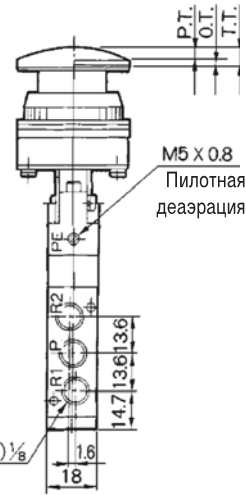

- Высокая скорость срабатывания (300 циклов/мин)

Технические характеристики

Модель	С механическим управлением						
	Базовое исполнение	Роликовый рычаг	Кнопочный выключ.	Поворотный переключ.	Ломающийся рычаг	Тумблер	
Среда	Очищенный сжатый воздух с содержанием масла или без него						
Присоединительная резьба	G1/8						
Диапазон рабочих давлений (МПа)	0.15~0.7						
Диапазон рабочих температур (°C)	5~60						
Пусковые усилия и перемещения							
	F.O.F. (Н)	16	8	21	23	7	15
	P.T. (мм)	1	2.2	4.4	-	2.4	-
	O.T. (мм)	2	4	2	-	4.6	-
	T.T. (мм)	5	11	6.5	90°	7	40°
Вес (г)	130 (базовое исполнение)						
Монтажное положение	Произвольное						
Расход (норм. л/мин)	590						

Характеристики расхода

5/2 пневмораспределители с механическим управлением EVZM550

Размеры и данные по заказу

Базовое исполнение

Номер для заказа
EVZM550-F01-00

С пружинным возвратом

Роликовый рычаг

Тип ролика	Номер для заказа	
	Базовое исполнение	Орган управления
Полиацеталь	EVZM550-F01-00	VM-01 C
Сталь		VM-01 CS

С пружинным возвратом

Ломающийся рычаг

Тип ролика	Номер для заказа	
	Базовое исполнение	Орган управления
Полиацеталь	EVZM550-F01-00	VM-02 C
Сталь		VM-02 CS

С пружинным возвратом

Размеры и данные по заказу

Тумблер

Отверстие для монтажа на щите управления

Базовое исполнение	Орган управления
EVZM550-F01-00	VM-08C

С фиксатором

Грибовидная кнопка

Отверстие для монтажа на щите управления

Цвет	Номер для заказа	
	Базовое исполнение	Орган управления
Красный	EVZM550-F01-00	VM-30CR
Зеленый		VM-30CG
Черный		VM-30CB