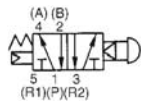

Характеристики расхода

5/2 пневмораспределители с механическим управлением EVZM550

Размеры и данные по заказу

Базовое исполнение

Номер для заказа
EVZM550-F01-00

С пружинным возвратом

Роликовый рычаг

Тип ролика	Номер для заказа	
	Базовое исполнение	Орган управления
Полиацеталь	EVZM550-F01-00	VM-01 C
Сталь		VM-01 CS

С пружинным возвратом

Ломающийся рычаг

Тип ролика	Номер для заказа	
	Базовое исполнение	Орган управления
Полиацеталь	EVZM550-F01-00	VM-02 C
Сталь		VM-02 CS

С пружинным возвратом

Размеры и данные по заказу