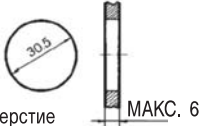

Тумблер

Отверстие для монтажа на щите управления

Базовое исполнение	Орган управления
EVZM550-F01-00	VM-08C

С фиксатором

Грибовидная кнопка

Отверстие для монтажа на щите управления

Цвет	Номер для заказа	
	Базовое исполнение	Орган управления
Красный	EVZM550-F01-00	VM-30CR
Зеленый		VM-30CG
Черный		VM-30CB