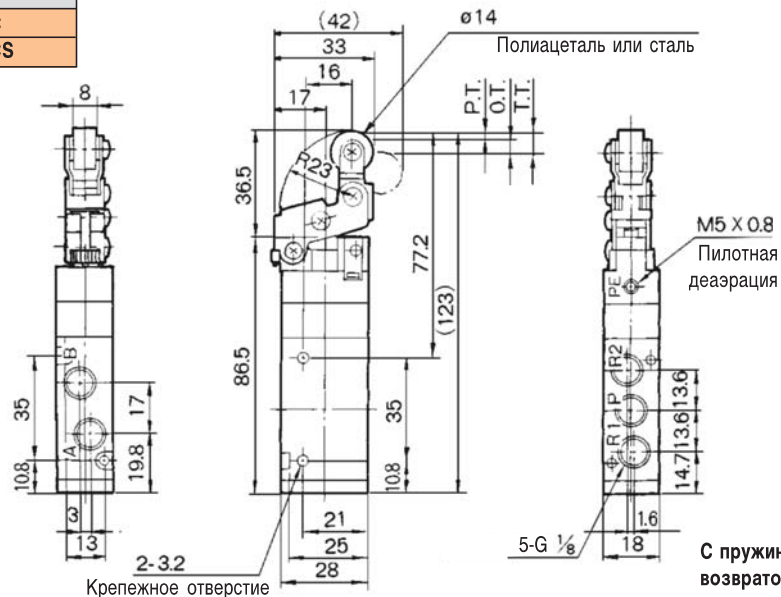

- Высокая скорость срабатывания (300 циклов/мин)

Технические характеристики

Модель	С механическим управлением						
	Базовое исполнение	Роликовый рычаг	Кнопочный выключ.	Поворотный переключ.	Ломающийся рычаг	Тумблер	
Среда	Очищенный сжатый воздух с содержанием масла или без него						
Присоединительная резьба	G1/8						
Диапазон рабочих давлений (МПа)	0.15~0.7						
Диапазон рабочих температур (°C)	5~60						
Пусковые усилия и перемещения							
	F.O.F. (Н)	16	8	21	23	7	15
	P.T. (мм)	1	2.2	4.4	-	2.4	-
	O.T. (мм)	2	4	2	-	4.6	-
	T.T. (мм)	5	11	6.5	90°	7	40°
Вес (г)	130 (базовое исполнение)						
Монтажное положение	Произвольное						
Расход (норм. л/мин)	590						

Характеристики расхода

5/2 пневмораспределители с механическим управлением EVZM550

Размеры и данные по заказу

Базовое исполнение

Номер для заказа
EVZM550-F01-00

С пружинным возвратом

Роликовый рычаг

Тип ролика	Номер для заказа	
	Базовое исполнение	Орган управления
Полиацеталь	EVZM550-F01-00	VM-01 C
Сталь		VM-01 CS

С пружинным возвратом

Ломающийся рычаг

Тип ролика	Номер для заказа	
	Базовое исполнение	Орган управления
Полиацеталь	EVZM550-F01-00	VM-02 C
Сталь		VM-02 CS

С пружинным возвратом

Размеры и данные по заказу

Тумблер

Отверстие для монтажа на щите управления

Базовое исполнение	Орган управления
EVZM550-F01-00	VM-08C

С фиксатором

Грибовидная кнопка

Отверстие для монтажа на щите управления

Цвет	Номер для заказа	
	Базовое исполнение	Орган управления
Красный	EVZM550-F01-00	VM-30CR
Зеленый		VM-30CG
Черный		VM-30CB