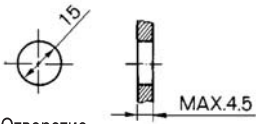

Размеры и данные по заказу

Тумблер

Отверстие для монтажа на щите управления

Базовое исполнение	Орган управления
EVZM550-F01-00	VM-08C