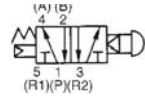

С пружинным возвратом

5/2 пневмораспределители с механическим управлением EVZM550

Размеры и данные по заказу

С утопленной кнопкой

Отверстие для монтажа на щите управления
МАКС. 6

С пружинным возвратом

Цвет	Номер для заказа	
	Базовое исполнение	Орган управления
Красный	EVZM550-F01-00	VM-33C
Зеленый		
Черный		
Желтый		