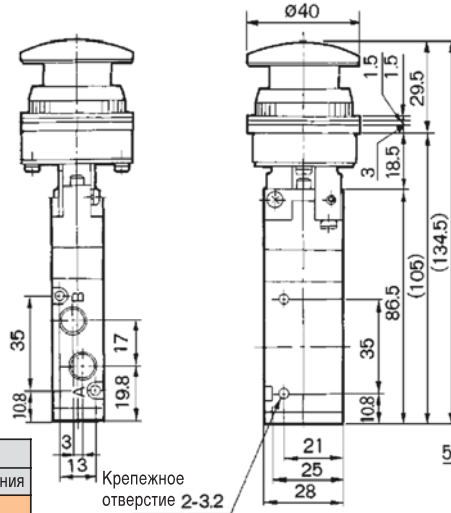

- Высокая скорость срабатывания (300 циклов/мин)

Технические характеристики

Модель	С механическим управлением						
	Базовое исполнение	Роликовый рычаг	Кнопочный выключ.	Поворотный переключ.	Ломающийся рычаг	Тумблер	
Среда	Очищенный сжатый воздух с содержанием масла или без него						
Присоединительная резьба	G1/8						
Диапазон рабочих давлений (МПа)	0.15~0.7						
Диапазон рабочих температур (°C)	5~60						
Пусковые усилия и перемещения							
	F.O.F. (Н)	16	8	21	23	7	15
	P.T. (мм)	1	2.2	4.4	-	2.4	-
	O.T. (мм)	2	4	2	-	4.6	-
	T.T. (мм)	5	11	6.5	90°	7	40°
Вес (г)	130 (базовое исполнение)						
Монтажное положение	Произвольное						
Расход (норм. л/мин)	590						

Характеристики расхода

5/2 пневмораспределители с механическим управлением EVZM550

Размеры и данные по заказу

Базовое исполнение

Номер для заказа
EVZM550-F01-00

С пружинным возвратом

Роликовый рычаг

Тип ролика	Номер для заказа	
	Базовое исполнение	Орган управления
Полиацеталь	EVZM550-F01-00	VM-01 C
Сталь		VM-01 CS

С пружинным возвратом

Ломающийся рычаг

Тип ролика	Номер для заказа	
	Базовое исполнение	Орган управления
Полиацеталь	EVZM550-F01-00	VM-02 C
Сталь		VM-02 CS

С пружинным возвратом

Размеры и данные по заказу

Тумблер

Отверстие для монтажа на щите управления

Базовое исполнение	Орган управления
EVZM550-F01-00	VM-08C

С фиксатором

Грибовидная кнопка

Отверстие для монтажа на щите управления

Цвет	Номер для заказа	
	Базовое исполнение	Орган управления
Красный	EVZM550-F01-00	VM-30CR
Зеленый		VM-30CG
Черный		VM-30CB