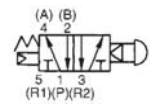

Размеры и данные по заказу

Тумблер

Отверстие для монтажа на щите управления

Базовое исполнение	Орган управления
EVZM550-F01-00	VM-08C

Грибовидная кнопка

Отверстие для монтажа на щите управления

Цвет	Номер для заказа	
	Базовое исполнение	Орган управления
Красный	EVZM550-F01-00	VM-30CR
Зеленый		VM-30CG
Черный		VM-30CB

С выступающей кнопкой

Отверстие для монтажа на щите управления

Цвет	Номер для заказа	
	Базовое исполнение	Орган управления
Красный	EVZM550-F01-00	VM-32CR
Зеленый		VM-32CG
Черный		VM-32CB