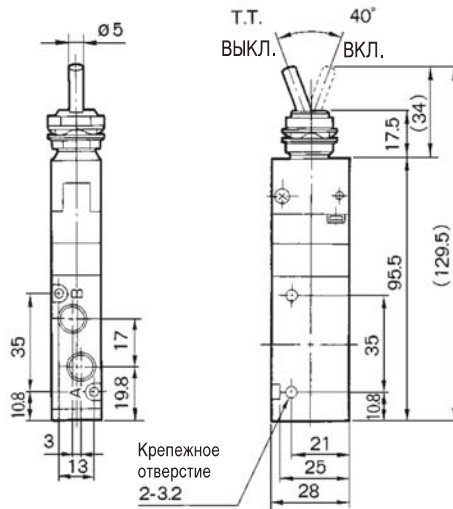

- Высокая скорость срабатывания (300 циклов/мин)

Технические характеристики

Модель	С механическим управлением						
	Базовое исполнение	Роликовый рычаг	Кнопочный выключ.	Поворотный переключ.	Ломающийся рычаг	Тумблер	
Среда	Очищенный сжатый воздух с содержанием масла или без него						
Присоединительная резьба	G1/8						
Диапазон рабочих давлений (МПа)	0.15~0.7						
Диапазон рабочих температур (°C)	5~60						
Пусковые усилия и перемещения							
	F.O.F. (Н)	16	8	21	23	7	15
	P.T. (мм)	1	2.2	4.4	-	2.4	-
	O.T. (мм)	2	4	2	-	4.6	-
	T.T. (мм)	5	11	6.5	90°	7	40°
Вес (г)	130 (базовое исполнение)						
Монтажное положение	Произвольное						
Расход (норм. л/мин)	590						

Характеристики расхода

5/2 пневмораспределители с механическим управлением EVZM550

Размеры и данные по заказу

Базовое исполнение

Номер для заказа
EVZM550-F01-00

С пружинным возвратом

Роликовый рычаг

Тип ролика	Номер для заказа	
	Базовое исполнение	Орган управления
Полиацеталь	EVZM550-F01-00	VM-01 C
Сталь		VM-01 CS

С пружинным возвратом

Ломающийся рычаг

Тип ролика	Номер для заказа	
	Базовое исполнение	Орган управления
Полиацеталь	EVZM550-F01-00	VM-02 C
Сталь		VM-02 CS

С пружинным возвратом

Размеры и данные по заказу

Тумблер

Отверстие для монтажа на щите управления

Базовое исполнение	Орган управления
EVZM550-F01-00	VM-08C

С фиксатором

Грибовидная кнопка

Отверстие для монтажа на щите управления

Цвет	Номер для заказа	
	Базовое исполнение	Орган управления
Красный	EVZM550-F01-00	VM-30CR
Зеленый		VM-30CG
Черный		VM-30CB