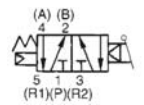

С пружинным возвратом

Ломающийся рычаг

Тип ролика	Номер для заказа	
	Базовое исполнение	Орган управления
Полиацеталь	EVZM550-F01-00	VM-02 C
Сталь		VM-02 CS

С пружинным возвратом

Размеры и данные по заказу

Тумблер

Отверстие для монтажа на щите управления

Базовое исполнение	Орган управления
EVZM550-F01-00	VM-08C

С фиксатором

Грибовидная кнопка

Отверстие для монтажа на щите управления

Цвет	Номер для заказа	
	Базовое исполнение	Орган управления
Красный	EVZM550-F01-00	VM-30CR
Зеленый		VM-30CG
Черный		VM-30CB