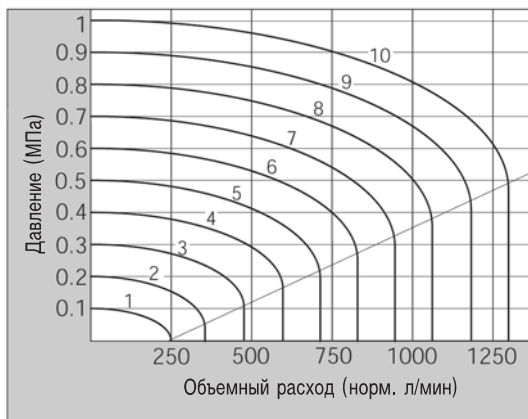

- Высокая скорость срабатывания (300 циклов/мин)

Технические характеристики

Модель	С механическим управлением						
	Базовое исполнение	Роликовый рычаг	Кнопочный выключ.	Поворотный переключ.	Ломающийся рычаг	Тумблер	
Среда	Очищенный сжатый воздух с содержанием масла или без него						
Присоединительная резьба	G1/8						
Диапазон рабочих давлений (МПа)	0.15~0.7						
Диапазон рабочих температур (°C)	5~60						
Пусковые усилия и перемещения							
	F.O.F. (Н)	16	8	21	23	7	15
	P.T. (мм)	1	2.2	4.4	-	2.4	-
	O.T. (мм)	2	4	2	-	4.6	-
	T.T. (мм)	5	11	6.5	90°	7	40°
Вес (г)	130 (базовое исполнение)						
Монтажное положение	Произвольное						
Расход (норм. л/мин)	590						

Характеристики расхода

5/2 пневмораспределители с механическим управлением EVZM550

Размеры и данные по заказу

Базовое исполнение

Номер для заказа
EVZM550-F01-00

С пружинным возвратом

Роликовый рычаг

Тип ролика	Номер для заказа	
	Базовое исполнение	Орган управления
Полиацеталь	EVZM550-F01-00	VM-01 C
Сталь		VM-01 CS