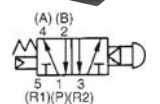

С пружинным возвратом

С выступающей кнопкой

Отверстие для монтажа на щите управления

Цвет	Номер для заказа	
	Базовое исполнение	Орган управления
Красный	EVZM550-F01-00	VM-32CR
Зеленый		VM-32CG
Черный		VM-32CB

С пружинным возвратом

5/2 пневмораспределители с механическим управлением EVZM550

Размеры и данные по заказу

С утопленной кнопкой

Отверстие для монтажа на щите управления
МАКС. 6

С пружинным возвратом

Цвет	Номер для заказа	
	Базовое исполнение	Орган управления
Красный	EVZM550-F01-00	VM-33C
Зеленый		
Черный		
Желтый		