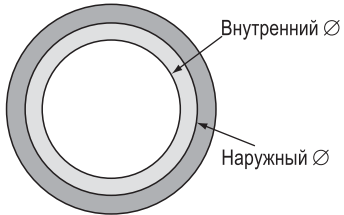

# Двухслойные огнеупорные трубки

## TRBU

Двухслойная трубка  
(разрез)

TRBU 1065 B - 100

● Рулон

20	20м
100	100м

● Типоразмер

	Наруж.*Ø	Внутр.*Ø
0604	6	4
0805	8	5
1065	10	6.5
1208	12	8

\* для внутренней трубки