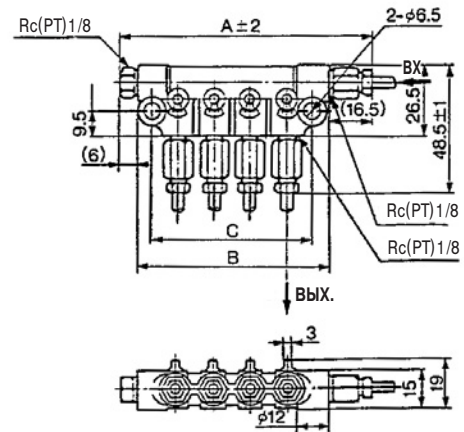

- От 4 до 16 каналов подачи смазки
- Регулировка расхода по каждому каналу
- Каждый канал снабжен обратным клапаном

Номер для заказа

Размеры

VA□-6

VB□-6

Модель	Кол-во выходов	A	B	C	Наруж. диаметр трубопровода
VA4-6	4	-	36.5	-	$\varnothing 6$
VB4-6		96.5	74	62	
VA6-6	6	82.5	60	48	
VB6-6		124.5	102	90	
VB8-6		152.5	130	118	
VA10-6	10	110.5	88	76	
VA16-6	16	152.5	130	118	