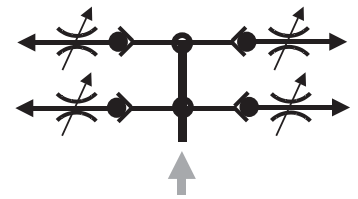

- От 4 до 16 каналов подачи смазки
- Регулировка расхода по каждому каналу
- Каждый канал снабжен обратным клапаном

Номер для заказа

Размеры

VA□-6

VB□-6

Модель	Кол-во выходов	A	B	C	Наруж. диаметр трубопровода
VA4-6	4	-	36.5	-	$\varnothing 6$
VB4-6		96.5	74	62	
VA6-6	6	82.5	60	48	
VB6-6		124.5	102	90	
VB8-6		152.5	130	118	
VA10-6	10	110.5	88	76	
VA16-6	16	152.5	130	118	