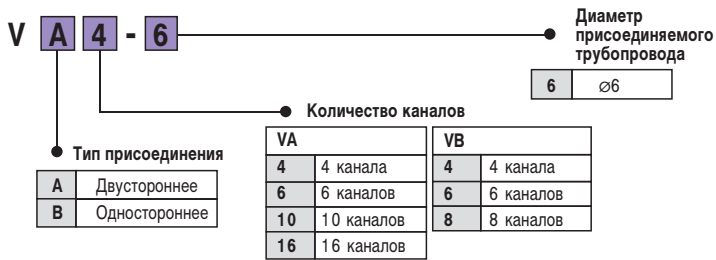

- От 4 до 16 каналов подачи смазки
- Регулировка расхода по каждому каналу
- Каждый канал снабжен обратным клапаном

Номер для заказа

Размеры

VA□-6

VB□-6

Модель	Кол-во выходов	A	B	C	Наруж. диаметр трубопровода
VA4-6	4	-	36.5	-	$\varnothing 6$
VB4-6		96.5	74	62	
VA6-6	6	82.5	60	48	
VB6-6		124.5	102	90	
VB8-6		152.5	130	118	
VA10-6	10	110.5	88	76	
VA16-6	16	152.5	130	118	