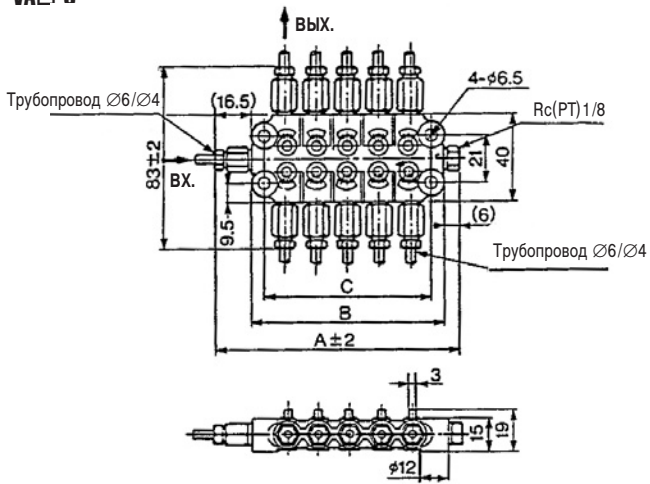

- От 4 до 16 каналов подачи смазки
- Регулировка расхода по каждому каналу
- Каждый канал снабжен обратным клапаном

Номер для заказа

Размеры

VA□-6

VB□-6

Модель	Кол-во выходов	A	B	C	Наруж. диаметр трубопровода
VA4-6	4	-	36.5	-	$\varnothing 6$
VB4-6		96.5	74	62	
VA6-6	6	82.5	60	48	
VB6-6		124.5	102	90	
VB8-6		152.5	130	118	
VA10-6	10	110.5	88	76	
VA16-6	16	152.5	130	118	